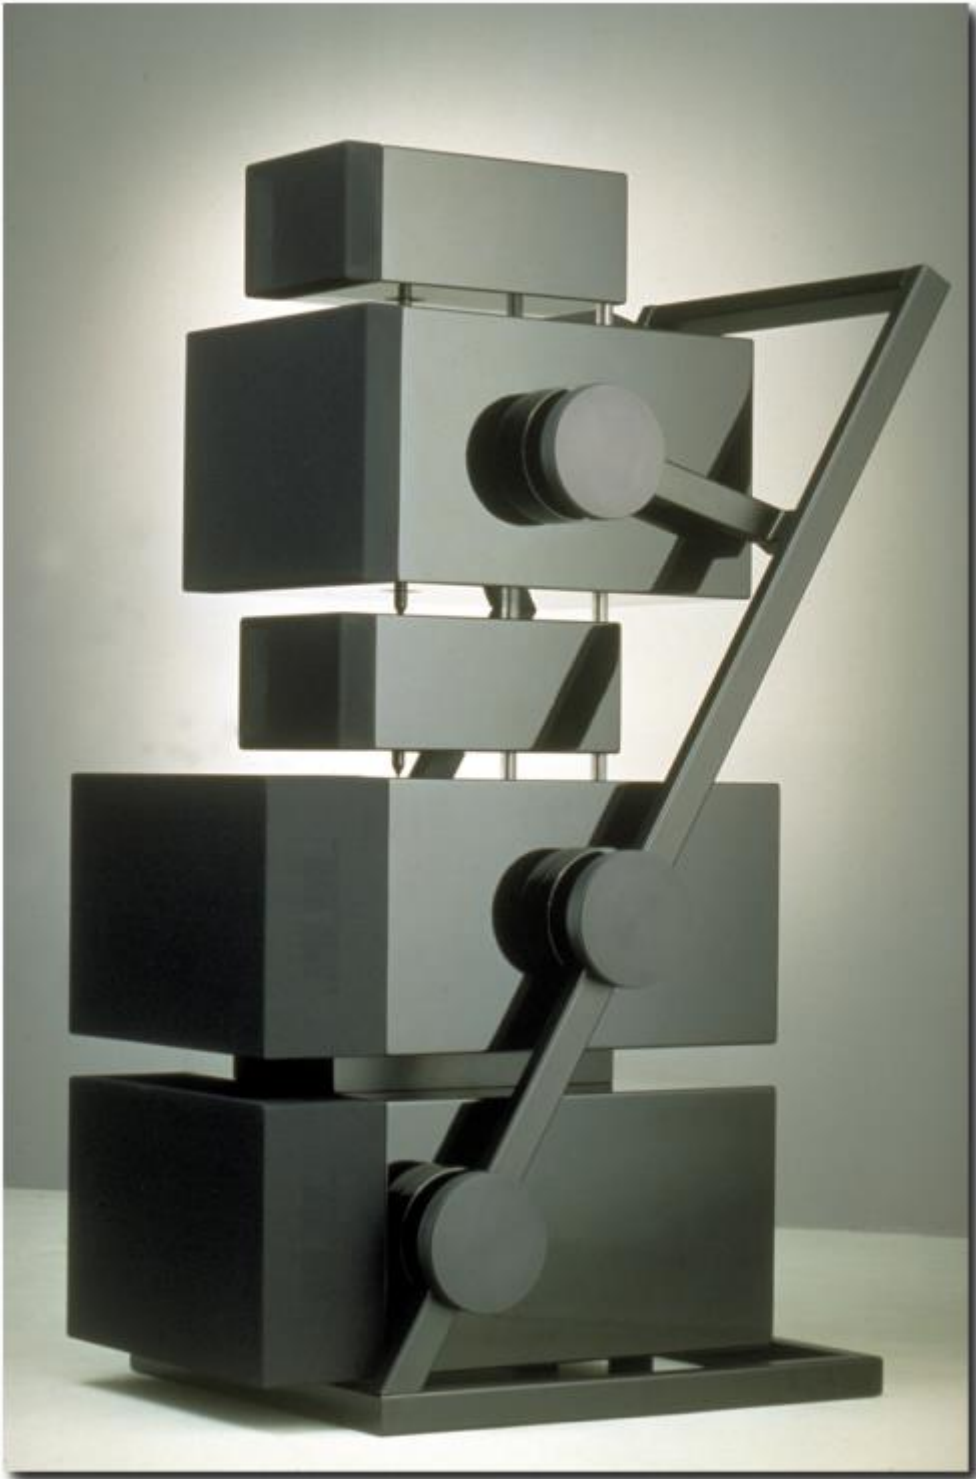

THE GOLDMUND APOLOGUE ANNIVERSARY

1987年にニューヨークモダンアート美術館に展示され、そのユニークなデザインと独自の音響品質を賞賛されたことで、Apologueはゴールドムンドの歴史の中で、主要な一里塚として君臨しています。

そして25年後、同じデザインながらもその間に培われた技術を取り入れた、Apologue Anniversary 限定モデルが誕生しました。

1987年のApologueは3ウェイのスピーカーでしたが、Anniversaryモデルは3ウェイ・6スピーカー、合計3600W（ペア）のパワーアンプを内蔵し、大きな進歩を遂げたスピーカーです。

この非常に大きなパワーのため、Goldmundは基礎研究部門によって改良された最新の信号補正技術を搭載しています。Apologue Anniversaryが振幅と位相を100%補正することが科学的に正しく、そしてそれはペアで「完全応答」を提供しているという、もう一つの角度からこのモデルの技術的な業績を見ていただきたいと思います。

GOLDMUND
SWISS MADE

わたしたちは技術向上の為だけに基礎研究や機材の製造をしているわけではありません。私たちが求める最終目標は、感動をつくることです。

完璧なサウンドは当然のことながら更にそこにデザイン、使いやすさを加えたかったのです。

標準仕様

[スピーカー構成]・3way 6 スピーカー (ユニット非公開)

[周波数特性]・38Hz (-6dB) - 25kHz

[パワーアンプ出力]・3600W Telos 特別仕様 アンプ搭載

[入力]・デジタル入力 : RCA 同軸×1 系統

[標準カラー] Immaculate white 仕上

[寸法/質量]・850W x 1850 H x 1200D (mm) / 350kg (一台当たり)