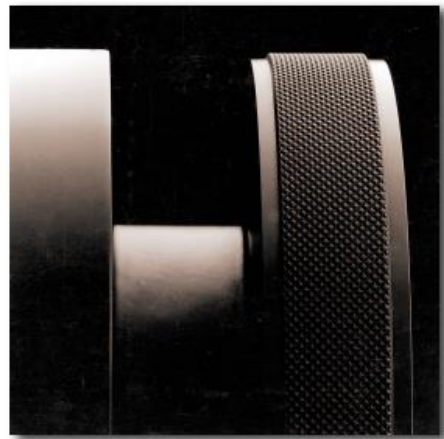

わたしたちは技術向上の為だけに基礎研究や機材の製造をしているわけではありません。私たちが求める最終目標は、感動をつくることです。

私たちは音楽の力を信じています。そして再生芸術の力をも信じています。

お客様がお持ちの音楽ファイル（CDやLPレコードをも含む）から新たな素晴らしい感動を呼び起こすことを使命に私たちは日々研鑽をつんでまいりました。

その一つの成果である APOLOGUE ANNIVERSARY をぜひあなたのご自宅へ

- ・信じられないほどの開放感
- ・イメージの安定性
- ・完璧で明確な空間表現
- ・すばらしく美しい低音表現
- ・超高解像度と声の正確さ
- ・ゆがみのない高い再生レベル
- ・大音量でもリスナーを疲れさせない

完璧なサウンドは当然のことながら更にそこにデザイン、使いやすさを加えたかったのです。