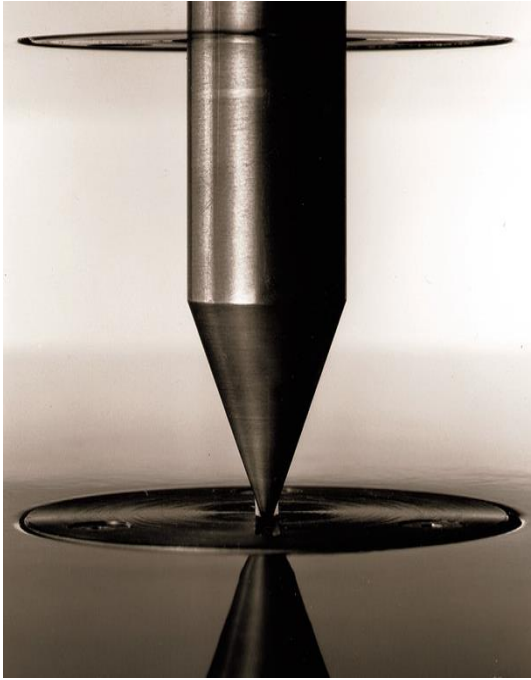

THE GOLDMUND APOLOGUE ANNIVERSARY

1987年にニューヨークモダンアート美術館に展示され、そのユニークなデザインと独自の音響品質を賞賛されたことで、Apologueはゴールドムンドの歴史の中で、主要な一里塚として君臨しています。

そして25年後、同じデザインながらもその間に培われた技術を取り入れた、Apologue Anniversary 限定モデルが誕生しました。

1987年のApologueは3ウェイのスピーカーでしたが、Anniversaryモデルは3ウェイ・6スピーカー、合計3600W（ペア）のパワーアンプを内蔵し、大きな進歩を遂げたスピーカーです。

この非常に大きなパワーのため、Goldmundは基礎研究部門によって改良された最新の信号補正技術を搭載しています。Apologue Anniversaryが振幅と位相を100%補正することが科学的に正しく、そしてそれはペアで「完全応答」を提供しているという、もう一つの角度からこのモデルの技術的な業績を見ていただきたいと思います。

GOLDMUND
SWISS MADE

わたしたちは技術向上の為だけに基礎研究や機材の製造をしているわけではありません。私たちが求める最終目標は、感動をつくることです。